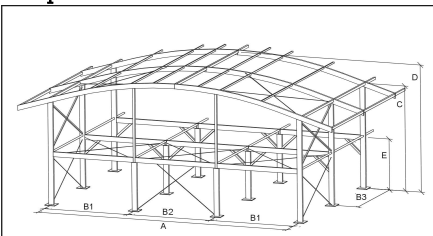

Product Line Overview

Emporium

Emporium height 3,22 m

Type	Width (A) m	Eave height (C) m	Ridge height (D) m	Roof slope °	Longest component m
10,5/680	10,18	6,64	8,29	18,00	6,43
15,5/680	15,18	6,64	9,11	18,00	7,98
20,5/680	20,18	6,64	9,92	18,00	10,61
25,5/680	25,18	6,64	10,74	18,00	10,61
30,5/680	30,18	6,64	11,55	18,00	10,61

Version: 23.01.2004

Product Line Overview

Emporium Arcum

Emporium height 3,22 m

Type	Width (A) m	Eave height (C) m	Ridge height (D) m	Roof slope °	Longest component m
15/680	15,18	6,64	8,05		9,86
20/680	20,18	6,64	8,86		9,86
25/680	25,18	6,64	9,67		9,86