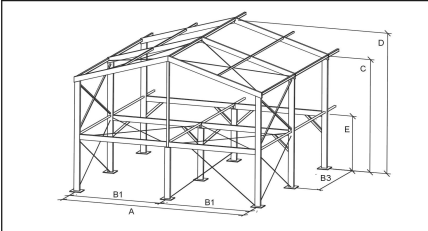

Product Line Overview

Emporium

Emporium height 3,22 m

Type	Width (A) m	Eave height (C) m	Ridge height (D) m	Roof slope °	Longest component m
10,5/680	10,18	6,64	8,29	18,00	6,43
15,5/680	15,18	6,64	9,11	18,00	7,98
20,5/680	20,18	6,64	9,92	18,00	10,61
25,5/680	25,18	6,64	10,74	18,00	10,61
30,5/680	30,18	6,64	11,55	18,00	10,61

Version: 23.01.2004

Product Line Overview

Emporium Arcum

Emporium height 3,22 m

Type	Width (A) m	Eave height (C) m	Ridge height (D) m	Roof slope °	Longest component m
15/680	15,18	6,64	8,05		9,86
20/680	20,18	6,64	8,86		9,86
25/680	25,18	6,64	9,67		9,86